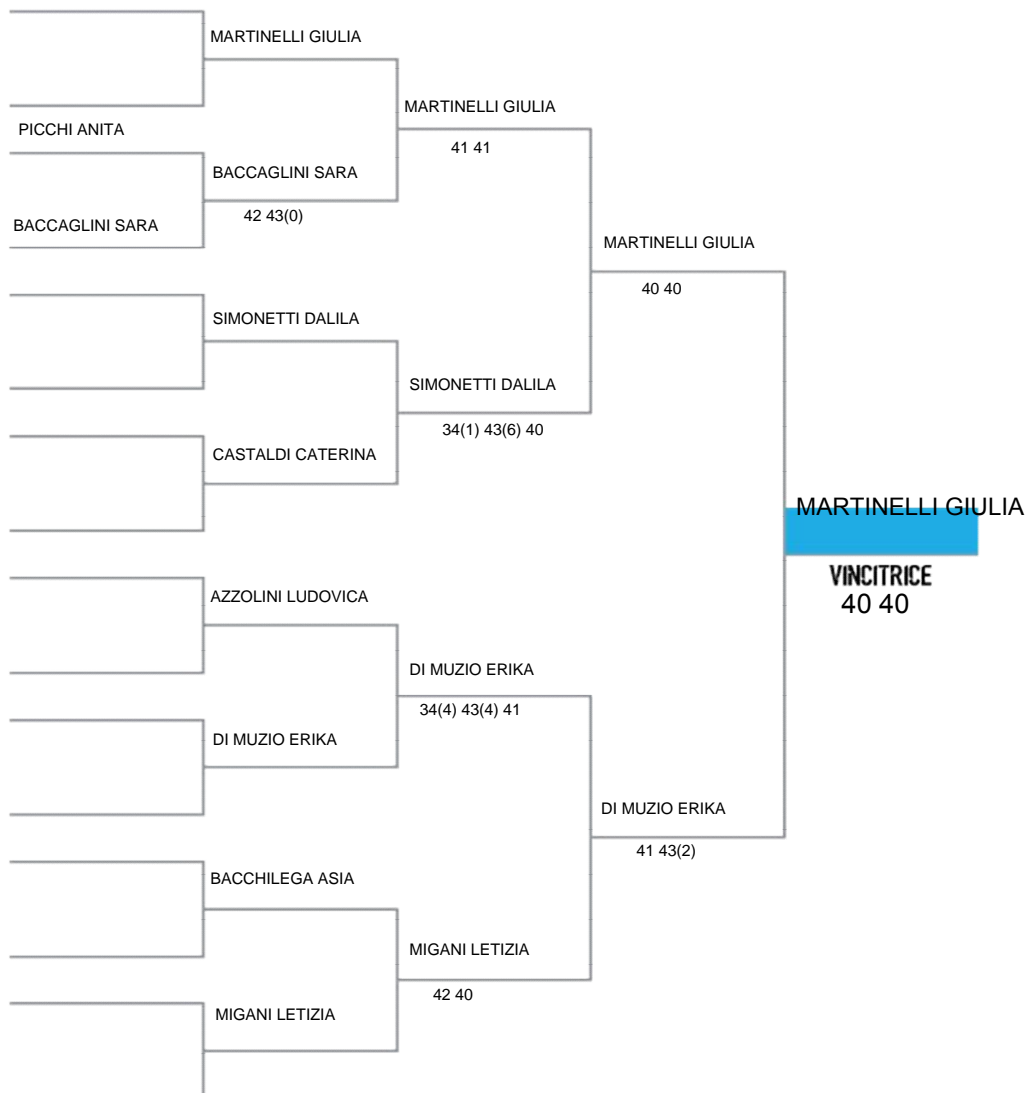

DATA: 21-22 OTT 2017

SEDE: LUGO DI ROMAGNA

RANKING	GIOCATRICE	PUNTI
1	MARTINELLI GIULIA	2000
2	MIGANI LETIZIA	960
3	DI MUZIO ERIKA	780
4	SIMONETTI DALILA	720
5	BACCHILEGA ASIA	360
6	CASTALDI CATERINA	360
7	RIVA IRENE	360
8	AZZOLINI LUDOVICA	270
9	BACCAGLINI SARA	270
10	BOCCHI ELENA	180
11	PICCHI ANITA	180
12	DAL POZZO GIULIA	90
13	GALVANI GIULIA	90
14		
15		
16		